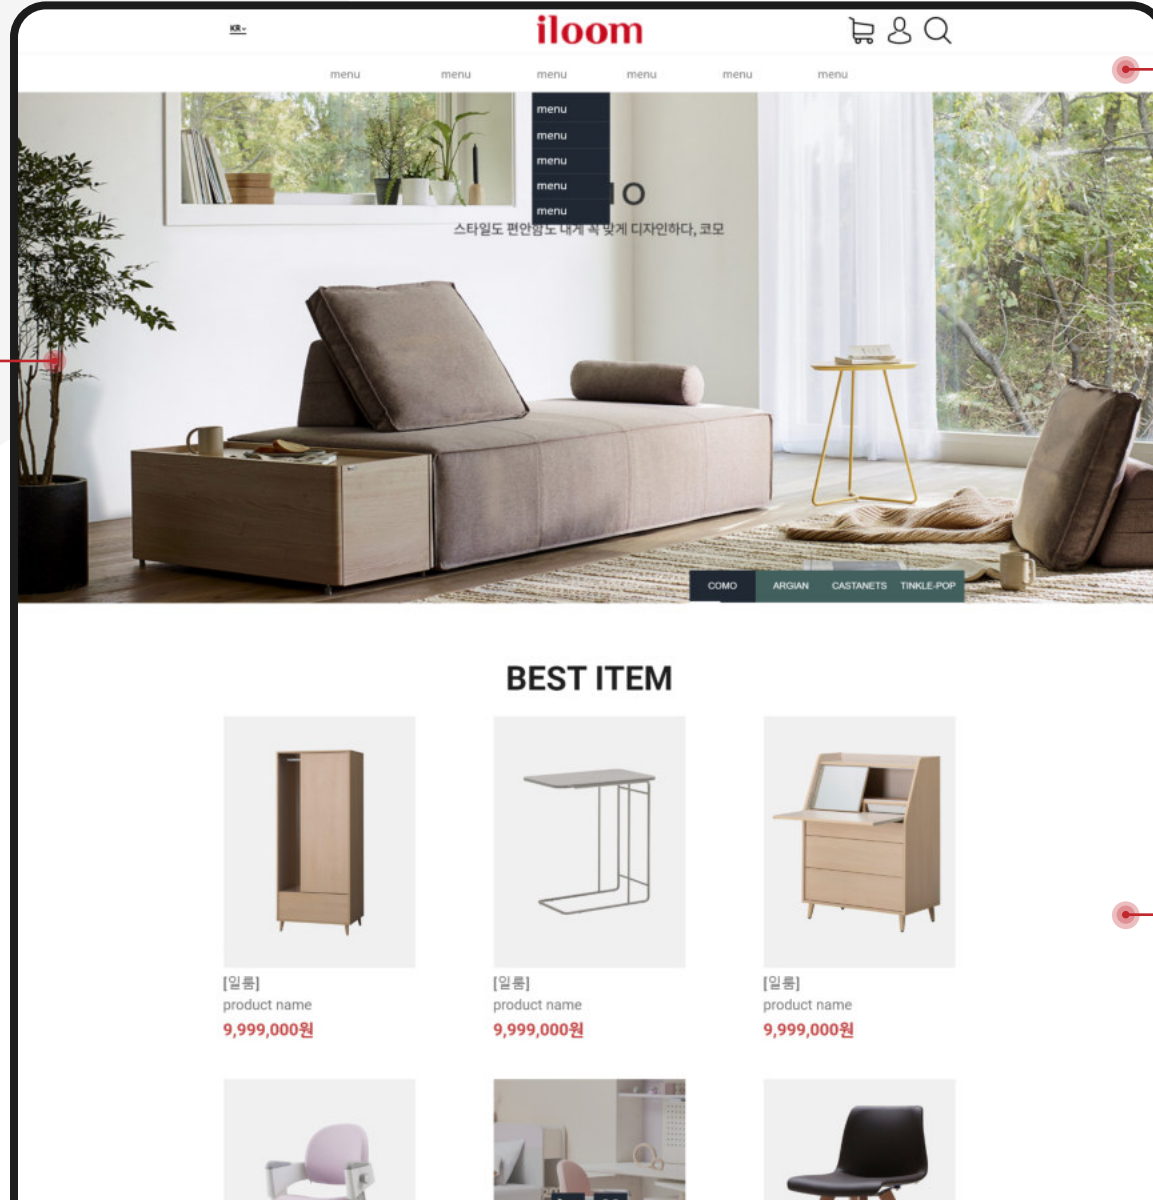

사용자에게 브랜드 스타일을 한 눈에 볼 수 있도록 브랜드만의 가구 시리즈를 메인화면에 배치하였습니다.

Use Plug-in : Fancy Slider

HEADER

가장 클릭이 많이 되는 요소들은 사용자가 한눈에 찾을 수 있도록 깔끔하고 직관적이게 디자인 하였습니다.

BEST ITEM

아이템은 3개씩 배치하여 복잡도를 낮추고 사용자들이 관심을 가질만한 항목이자 브랜드 스타일을 보여줄 수 있는 항목이기에 메인 아래에 위치시켰습니다.