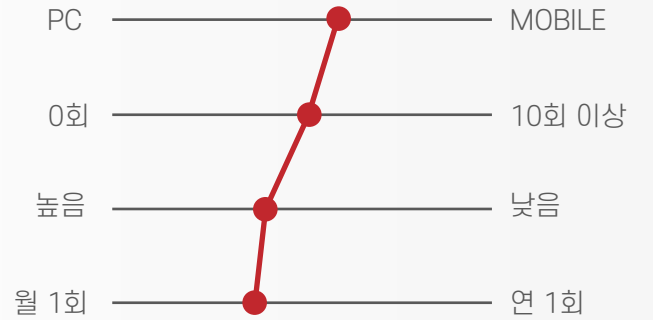

가장 인기있는 가구를 한눈에 확인할 수 있었으면 좋겠어요

BEHAVIOR

주 사용 기기

PC ————— MOBILE

이사 경험

0회 ————— 10회 이상

기기 사용 능력

높음 ————— 낮음

가구 쇼핑횟수

월 1회 ————— 연 1회

KEYWORDS

필요성이 높은 기능 위주로
최소화된 레이아웃

CI 컬러 레드와
짙은 네이비 컬러의 조합

UI/UX 아이콘 사용
사용자 편의에 맞춘 기능 확대

COLOR

#EEEEEE