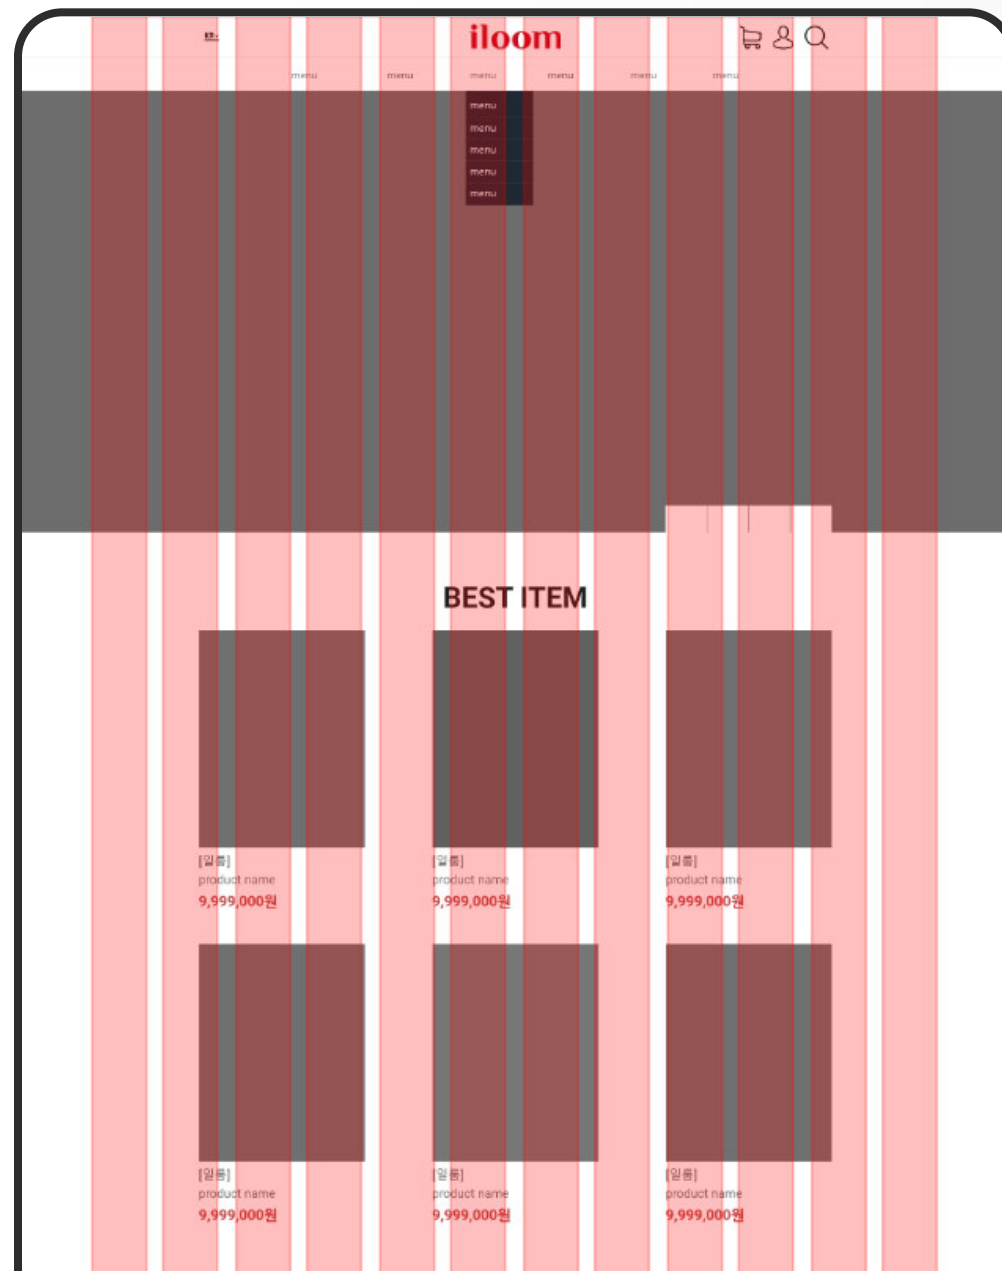

• FONT SIZE

MIN-SIZE 24px

MAX-SIZE 56px

| GRID

• COLUMNS
12

• HEADER
1280px

• GUTTER
30px

MAIN SLIDER