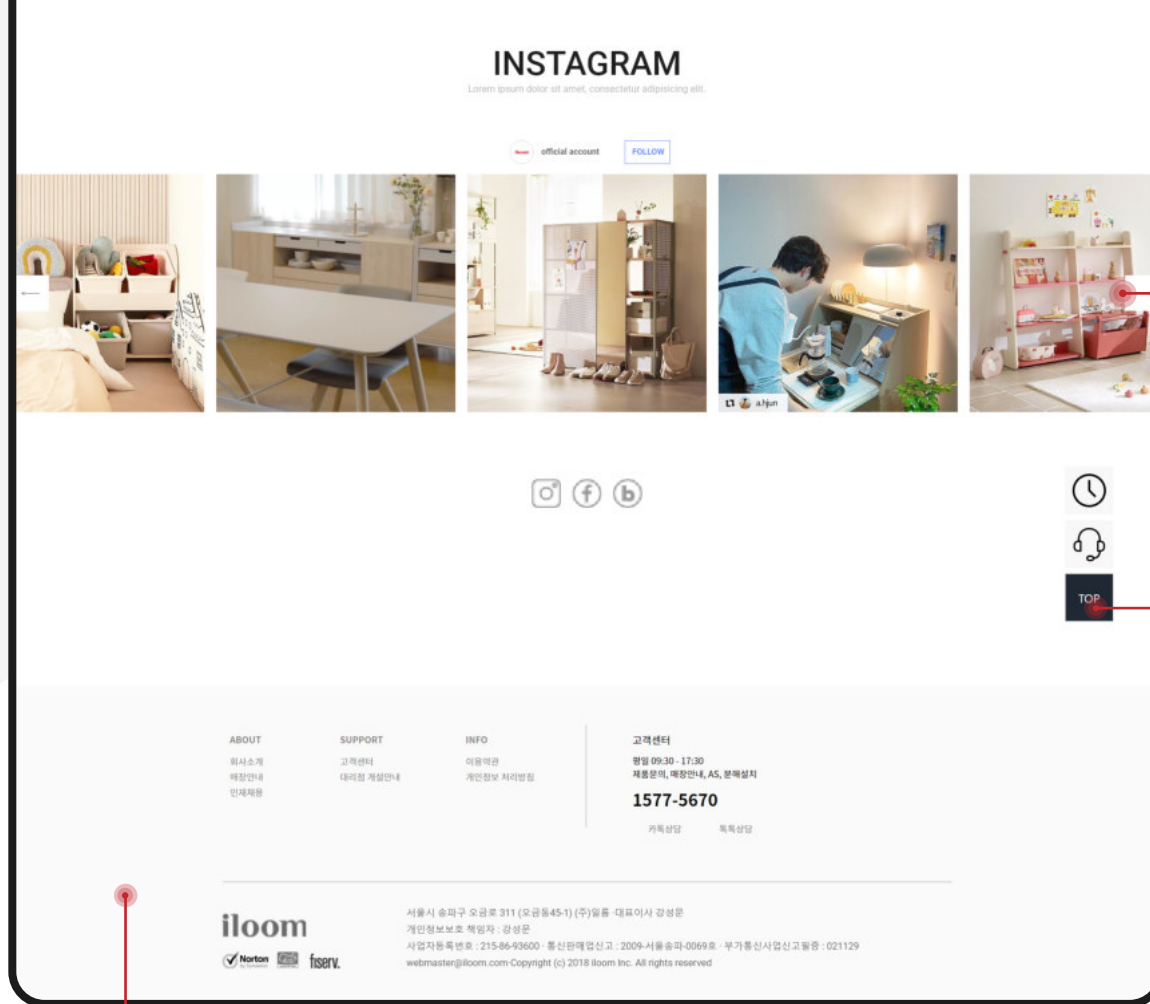

INSTAGRAM

공식 계정을 팔로우 할 수 있는 버튼을 추가하여 홍보성을 높이고, 좌우 슬라이드 형식으로 이미지를 볼 수 있도록 구현하였습니다.

FOOTER에 있던 SNS 아이콘을 비슷한 성격의 섹션에 함께 배치하였습니다.

QUICK MENU

사용자가 콘텐츠를 보는데 방해되지 않도록 아이콘을 활용하여 심플하게 디자인하였습니다.

FOOTER

푸터 영역 역시 사용자가 찾는 중요 정보를 눈에 띄게 디자인하였고 정리된 그리드로 배치하여 안정감을 주었습니다.